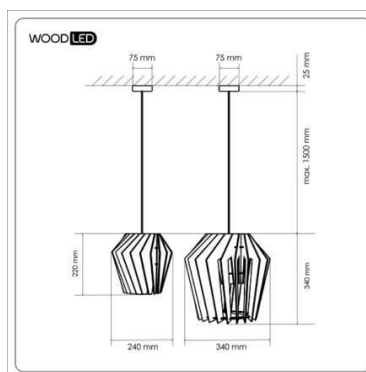

ТУРБОЛАМПА СВЕТИЛЬНИК ПОДВЕСНОЙ

-25%

СТРАНА: РОССИЯ / ГАРАНТИЯ: 1 ГОД / АБАЖУР: МДФ, ШПОН ДУБА ПРОЗРАЧНОЕ
МАСЛО И ВОСК / ОСНОВАНИЕ: ХРОМИРОВАННАЯ СТАЛЬ / МЕТАЛЛИЧЕСКИЙ ТРОС 150
СМ / ПИТАНИЕ: 1 ПАТРОН ДЛЯ ЛАМП E27 (ТОЛЬКО LED)

цена: ~~9.200~~ руб.

6.900 руб.