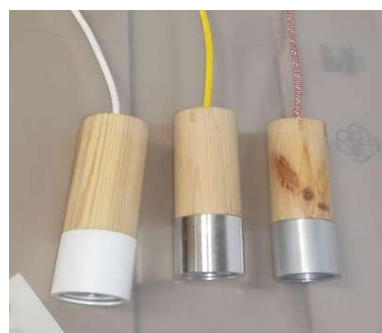

МАГНИТ светильник подвесной

-25%

**3 ШТ. В
НАЛИЧИИ**

СТРАНА: РОССИЯ / ГАРАНТИЯ: 1 ГОД / АБАЖУР: СОСНА ДИАМЕТР 5,5 CM /
ОСНОВАНИЕ: ДЕРЕВЯННАЯ ПОТОЛОЧНАЯ ЧАША, СОСНА /
ПИТАНИЕ: GU 10 В КОМПЛЕКТЕ 220 В / ШНУР 150 CM \\
3 ШТ. В НАЛИЧИИ С БЕЛЫМ, ЖЕЛТЫМ И КРАСНО-БЕЛЫМ ШНУРОМ

цена: ~~5.700 руб.~~

4.275 руб.