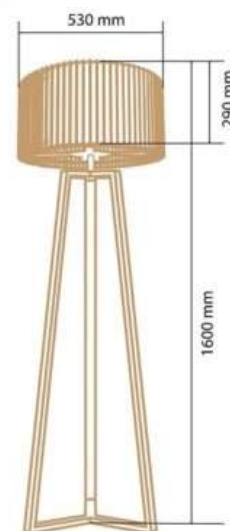

ROTOR торшер

-25%

**2 ШТ. В
НАЛИЧИИ**

СТРАНА: РОССИЯ / ГАРАНТИЯ: 1 ГОД / АБАЖУР: МДФ, ШПОН ДУБА ЧЕРНЫЙ
МАТОВЫЙ ЭМАЛЬ, КОМПЗИТНЫЙ МАТЕРИАЛ / ДИАМЕТР 53 СМ / ОСНОВАНИЕ:
СТАЛЬ, ПОРОШКОВАЯ ОКРАСКА / ПИТАНИЕ: 1 ПАТРОН ДЛЯ ЛАМП E27, ТЕКСТИЛЬНЫЙ
ШНУР С ВЫКЛЮЧАТЕЛЕМ

цена: ~~30.900 руб.~~

23.175 руб.