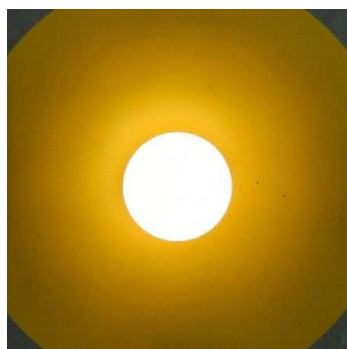

FRANSEN

WOODLED

XBOЯ

**GARAGE FACTORY**  
concrete product design

**Светильники Frandsen (Дания),  
Woodled (Россия), XBOЯ (Россия),  
GarageFactory (Россия) в наличии**

AURA светильник напольный

**-25%**

СТРАНА: РОССИЯ / ГАРАНТИЯ: 1 ГОД / АБАЖУР: БЕТОН ДИАМЕТР 53 СМ /  
ОСНОВАНИЕ: МЕТАЛЛИЧЕСКАЯ ОПОРА, ПОДЛОЖКА ОВАЛЬНАЯ «ТЕНЬ» /  
ПИТАНИЕ: G9 (В КОМПЛЕКТЕ), ТЕКСТИЛЬНЫЙ ПРОВОД 150 СМ ЧЕРНЫЙ С  
ВЫКЛЮЧАТЕЛЕМ