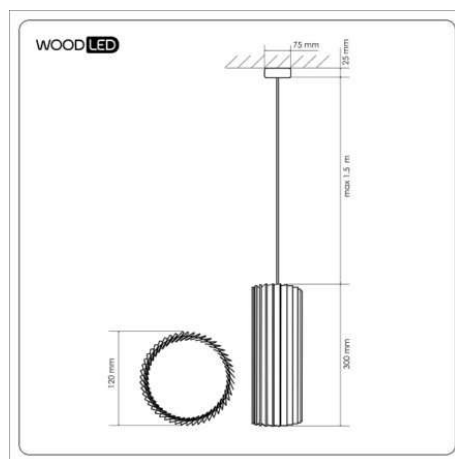

ROTOR светильник подвесной

СТРАНА: РОССИЯ / ГАРАНТИЯ: 1 ГОД / АБАЖУР: ДУБ ОКРАШЕННЫЙ ТЕМНЫЙ, ПРОЗРАЧНОЕ МАСЛО И ВОСК, МДФ / ОСНОВАНИЕ: СТАЛЬ, ПОРОШКОВАЯ ОКРАСКА / МЕТАЛЛИЧЕСКИЙ ТРОС 150 CM / ПИТАНИЕ: 1 КЕРАМИЧЕСКИЙ ПАТРОН ДЛЯ ЛАМПЫ E14 (ТОЛЬКО LED)

цена: ~~9.200 руб.~~

6.900 руб.