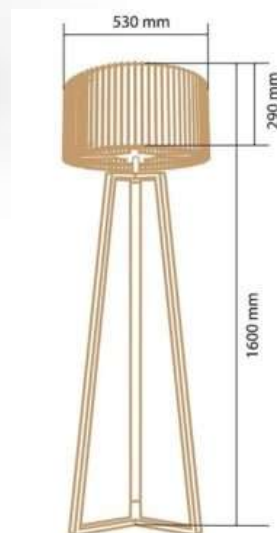

ROTOR торшер

-25%

СТРАНА: РОССИЯ / ГАРАНТИЯ: 1 ГОД / АБАЖУР: МДФ, ШПОН ДУБА ПРОЗРАЧНОЕ МАСЛО, КОМПОЗИТНЫЙ МАТЕРИАЛ / ДИАМЕТР 53 СМ / ОСНОВАНИЕ: СТАЛЬ, ПОРОШКОВАЯ ОКРАСКА / ПИТАНИЕ: 1 ПАТРОН ДЛЯ ЛАМП E27, ТЕКСТИЛЬНЫЙ ШНУР С ВЫКЛЮЧАТЕЛЕМ

цена: ~~30.900 руб.~~

23.175 руб.