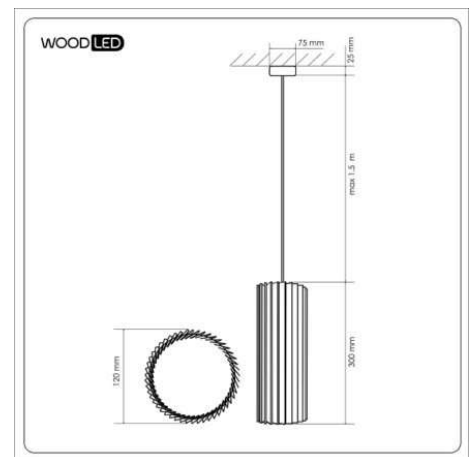

WOODLED светильник подвесной

-25%

СТРАНА: РОССИЯ / ГАРАНТИЯ: 1 ГОД / АБАЖУР: ДУБ ОКРАШЕННЫЙ ЧЕРНОЙ МАТОВОЙ ЭМАЛЬЮ, ПРОЗРАЧНОЕ МАСЛО И ВОСК, МДФ / ОСНОВАНИЕ: СТАЛЬ, ПОРОШКОВАЯ ОКРАСКА / МЕТАЛЛИЧЕСКИЙ ТРОС 150 CM / ПИТАНИЕ: 1 КЕРАМИЧЕСКИЙ ПАТРОН ДЛЯ ЛАМПЫ E14 (ТОЛЬКО LED)

цена: ~~9.200 руб.~~

6.900 руб.