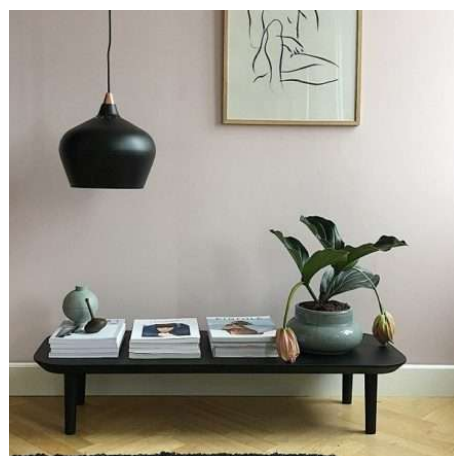

СОНЕН подвесной светильник

-25%

СТРАНА: ДАНИЯ (DK) / ГАРАНТИЯ: 1 ГОД / АБАЖУР: МЕТАЛЛ МАТОВЫЙ ЧЕРНЫЙ
ДИАМЕТР 16 CM / ОСНОВАНИЕ: МЕТАЛЛ МАТОВЫЙ ЧЕРНЫЙ / ПИТАНИЕ: E14 МАХ
40W ЧЕРНЫЙ ШНУР ТЕКСТИЛЬНЫЙ 250 CM

цена: ~~8.400~~ руб.

6.300 руб.