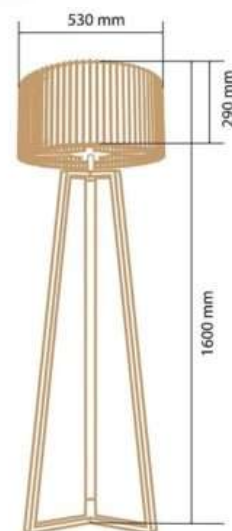

ROTOR торшер

-25%

СТРАНА: РОССИЯ / ГАРАНТИЯ: 1 ГОД / АБАЖУР: МДФ, ШПОН АМЕРИКАНСКИЙ ОРЕХ
ПРОЗРАЧНОЕ МАСЛО, КОМПОЗИТНЫЙ МАТЕРИАЛ / ДИАМЕТР 53 СМ / ОСНОВАНИЕ:
СТАЛЬ, ПОРОШКОВАЯ ОКРАСКА / ПИТАНИЕ: 1 ПАТРОН ДЛЯ ЛАМП E27, ТЕКСТИЛЬНЫЙ
ШНУР С ВЫКЛЮЧАТЕЛЕМ

цена: ~~35.000 руб.~~

26.250 руб.