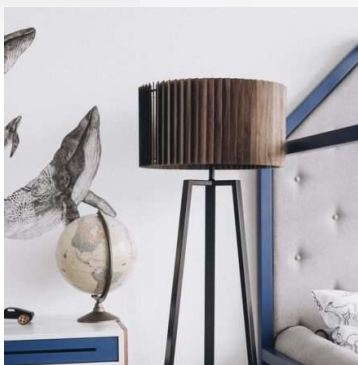

ROTOR торшер

-25%

СТРАНА: РОССИЯ / ГАРАНТИЯ: 1 ГОД / АБАЖУР: МДФ, ШПОН АМЕРИКАНСКИЙ ОРЕХ
ПРОЗРАЧНОЕ МАСЛО, КОМПОЗИТНЫЙ МАТЕРИАЛ / ДИАМЕТР 53 СМ / ОСНОВАНИЕ:
СТАЛЬ, ПОРОШКОВАЯ ОКРАСКА / ПИТАНИЕ: 1 ПАТРОН ДЛЯ ЛАМП E27, ТЕКСТИЛЬНЫЙ
ШНУР С ВЫКЛЮЧАТЕЛЕМ

цена: ~~35.000 руб.~~

26.250 руб.